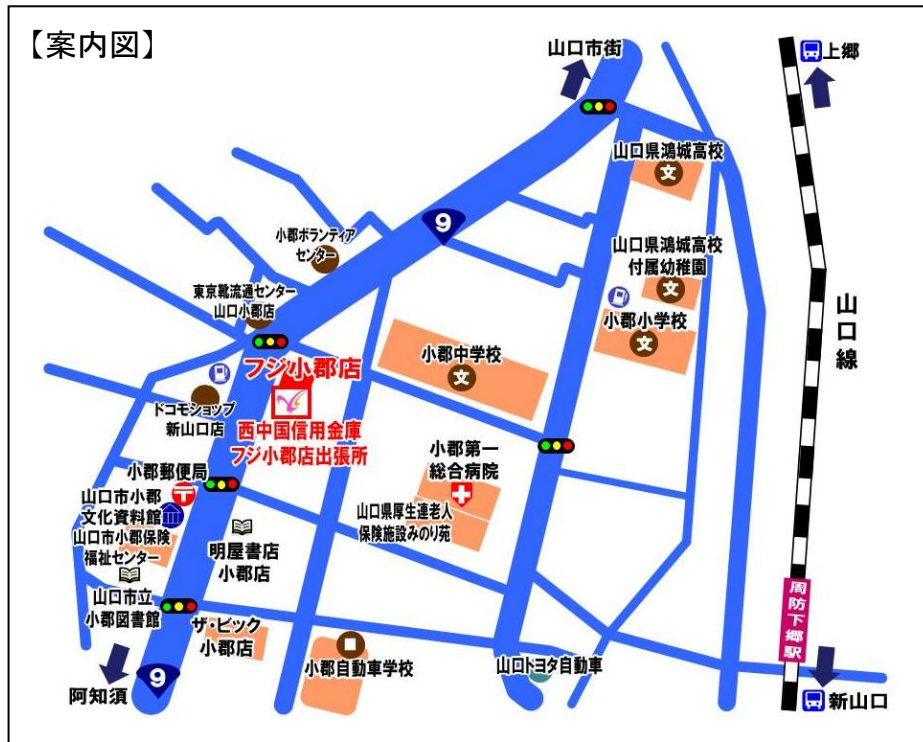

平成30年2月1日

各 位

西中国信用金庫

店外ATM「フジ小郡店出張所」開設のお知らせ

西中国信用金庫は、フジ小郡店内に店外ATM「フジ小郡店出張所」を開設することといたしましたので、お知らせいたします。

記

- 1 名 称 フジ小郡店出張所
- 2 設置場所 山口市小郡下郷812-2 フジ小郡店内
- 3 開設日 平成30年2月9日(金)
- 4 営業時間 平日・土・日・祝日 9:00~20:00

以 上