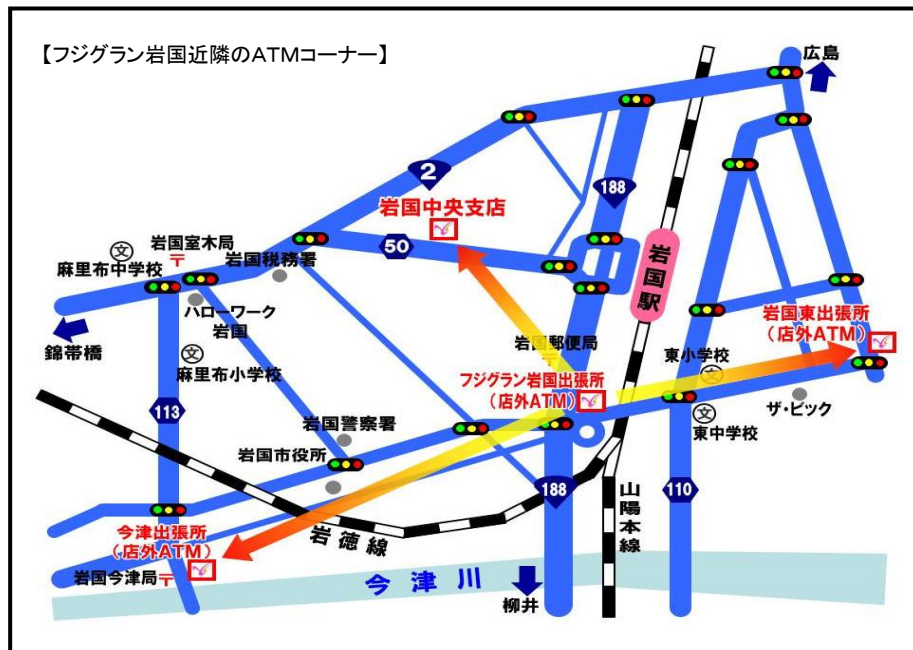

なお、フジグラン岩国近隣のATMコーナーをご案内させていただきますので、ご利用いただきますよう併せてお願い申し上げます。

記

- 1 休止期間 平成30年2月6日(火) ~ 平成30年2月28日(水)まで
- 2 近隣のATMコーナー

	平日	土曜日	日曜日・祝日
岩国中央支店	8:45~19:00	8:45~19:00	8:45~19:00
今津出張所	8:45~19:00	8:45~19:00	8:45~19:00
岩国東出張所	9:00~19:00	—	—