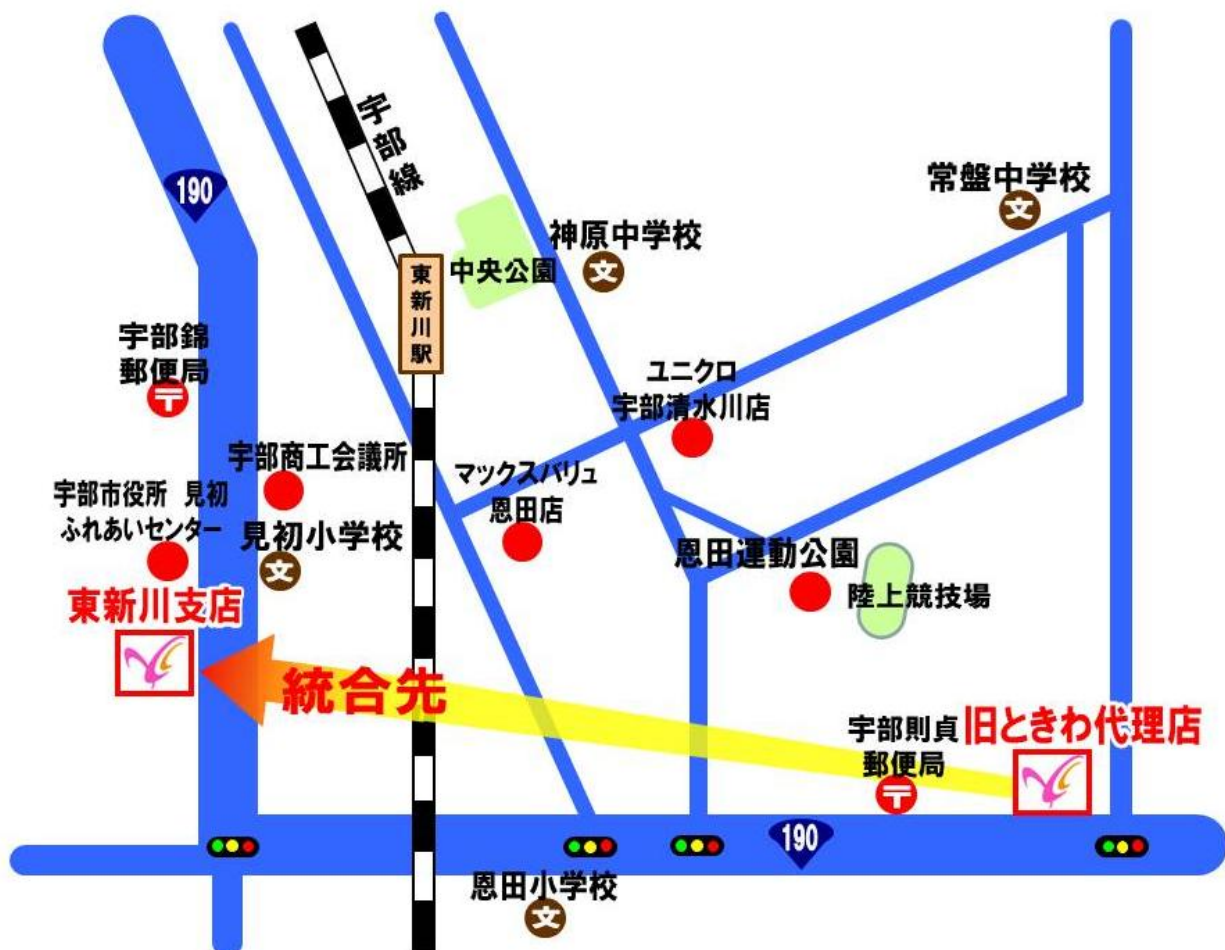

西中国信用金庫 ときわ代理店

店舗廃止のお知らせ

平素は格別のご愛顧を賜り厚くお礼申し上げます。

さて、当金庫では、「ときわ代理店」を平成29年11月10日(金)の業務終了をもって廃止し、平成29年11月13日(月)、「東新川支店」へ統合させていただきました。

お取引をいただいておりますお客さま方には、お取引店の変更によりご不便をおかけしますことに対し、深くお詫び申し上げます。

なお、旧ときわ代理店管内の得意先活動はこれまでどおり継続し、旧ときわ代理店に設置のATMにつきましても、店外ATMコーナーとして、土・日・祝日を含め従来どおりご利用いただけます。

今後も、皆さまからの変わらぬお引き立てを賜りますようお願い申し上げます。

統 合 日 平成29年11月13日(月)

東新川支店の住所 宇部市昭和町一丁目4番3号

東新川支店の電話番号 0836-31-0781

ATM稼働時間のご案内 (平成29年11月13日以降)

店外ATM(旧ときわ代理店)

平日 8:45~19:00

土曜日 8:45~19:00

日・祝日 8:45~19:00

※ATM稼働時間の変更はございません。

 西中国信用金庫 東新川支店

電話 0836-31-0781