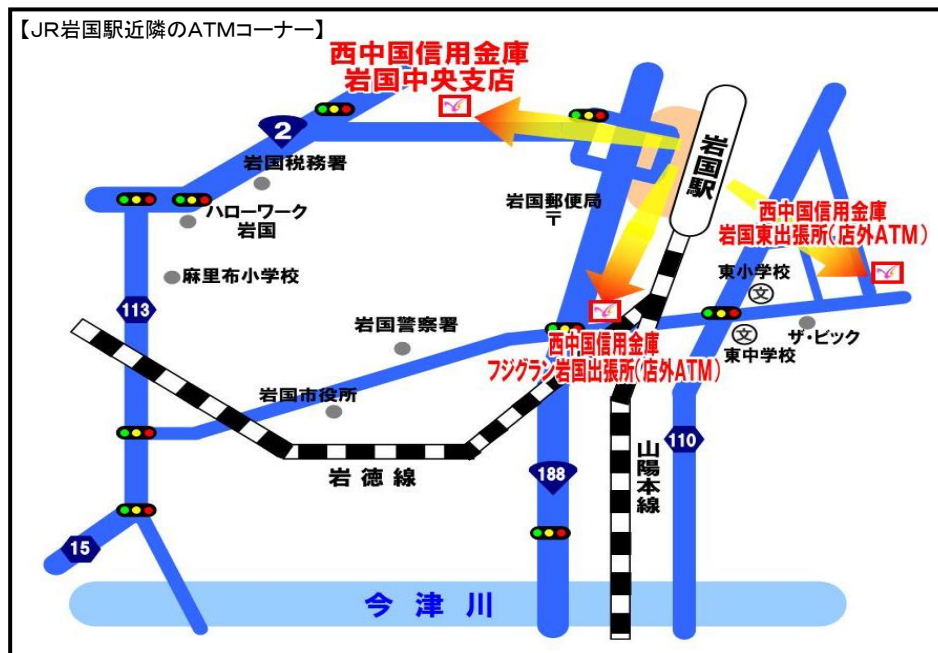

お客さま 各位

西中国信用金庫

店外ATM「JR岩国駅出張所」休止のご案内

平素は、西中国信用金庫のATMをご利用いただきありがとうございます。

現在、JR岩国駅の駅舎改修工事に伴い、店外ATMコーナー「JR岩国駅出張所」を休止しております。

お客さまには大変ご不便をおかけしておりますが、何卒、ご理解とご協力をお願い申し上げます。

なお、JR岩国駅近隣のATMコーナーをご案内させていただきますので、ご利用いただきますよう併せてお願い申し上げます。

記

- 1 休止期間 平成27年8月22日（土）～
- 2 近隣のATMコーナー

	平日	土曜日	日曜日・祝日
岩国中央支店	8:45～19:00	8:45～19:00	8:45～19:00
フジグラン岩国出張所	9:00～19:00	9:00～19:00	9:00～17:00
岩国東出張所	9:00～19:00	—	—

以上

【本件に関するお問い合わせ先】

西中国信用金庫 岩国中央支店

TEL 0827-21-1185