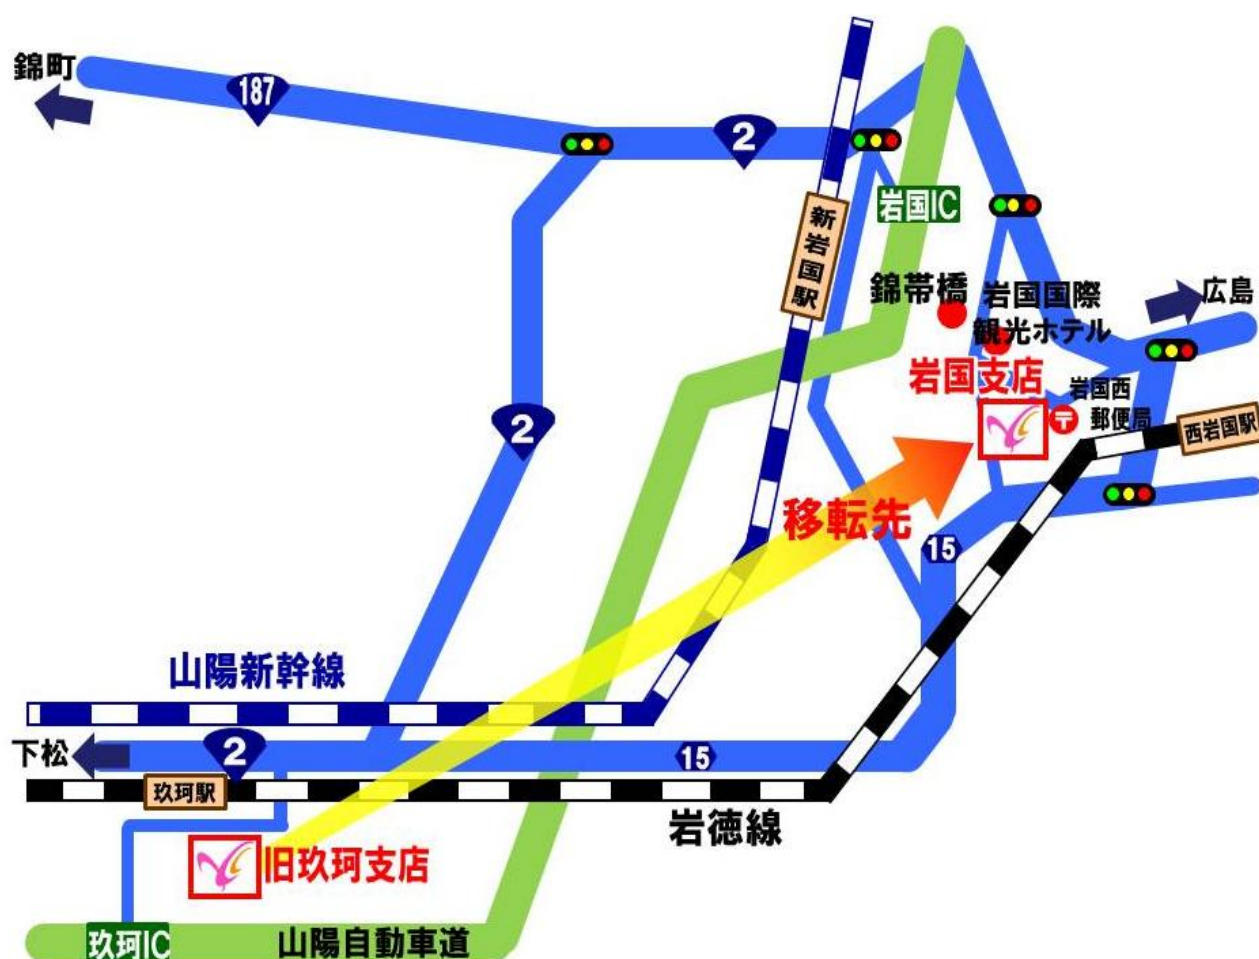

## 店舗移転のお知らせ

平素は格別のご愛顧を賜り厚くお礼申し上げます。

さて、当金庫「玖珂支店」は、平成29年9月25日(月)より「岩国支店」内へ移転し、店舗内店舗の形態で営業いたしております。

お取引をいただいておりますお客さま方には、営業窓口の移転によりご不便をおかけしますが、何卒ご理解とご協力をお願い申し上げます。

なお、旧玖珂支店管内の得意先活動はこれまでどおり継続し、旧玖珂支店に設置のATMにつきましても、店外ATMコーナーとして、土・日・祝日も含め従来どおりご利用いただけます。

### ATM稼働時間のご案内 (平成29年9月25日以降)

**ATM** 店外ATM(旧玖珂支店)

**平日** 8:45~19:00

**土曜日** 8:45~19:00

**日・祝日** 8:45~19:00

※ATM稼働時間の変更はございません。

 西中国信用金庫 玖珂支店

電話 0827-81-0105