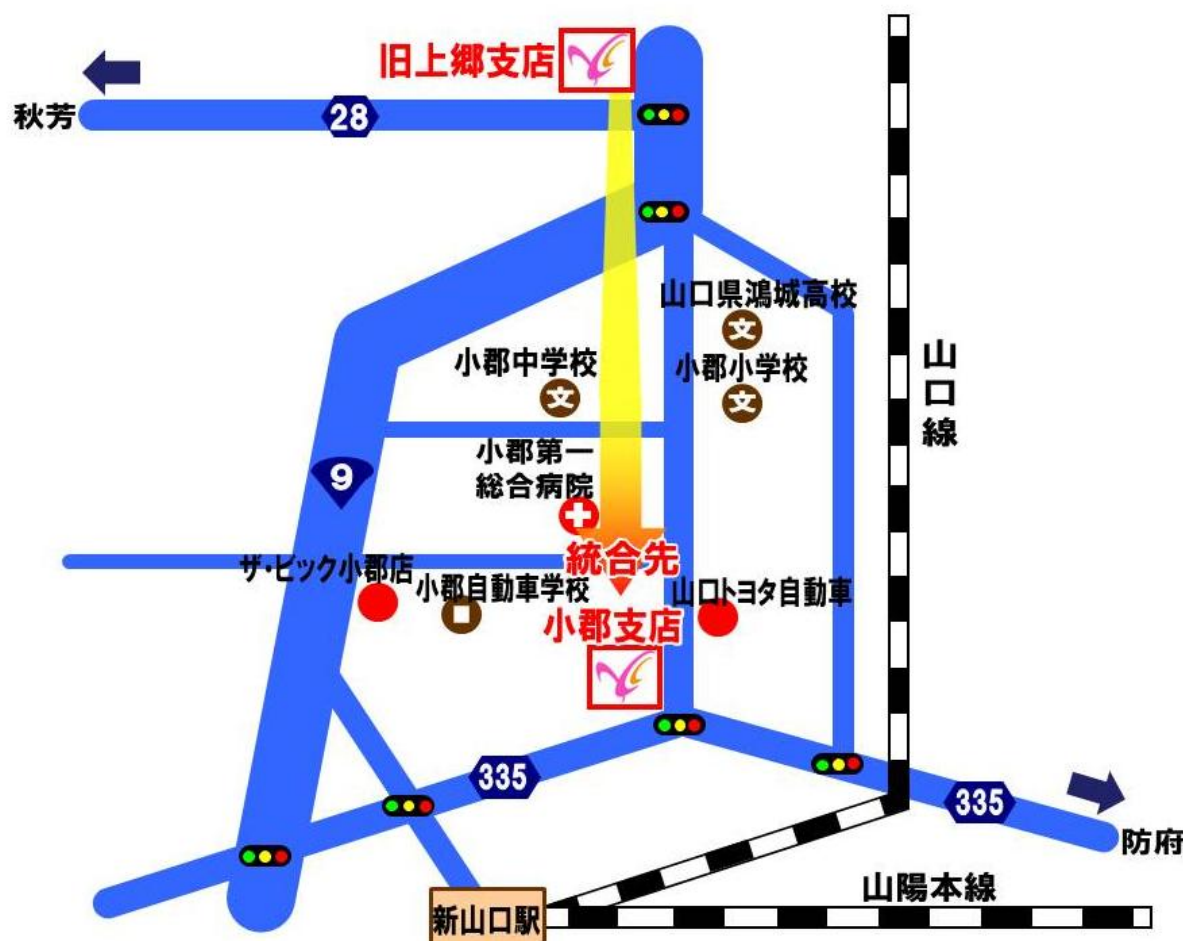

今後も、皆さまからの変わらぬお引き立てを賜りますようお願い申し上げます。

統 合 日

平成29年9月25日(月)

小郡支店の住所

山口市小郡下郷1201番地

小郡支店の電話番号

083-973-2260

ATM稼働時間のご案内
(平成29年9月25日以降)

店外ATM(旧上郷支店)

平日 8:45~19:00

土曜日 8:45~19:00

日・祝日 8:45~19:00

※ATM稼働時間の変更はございません。

西中国信用金庫 小郡支店

電話 083-973-2260