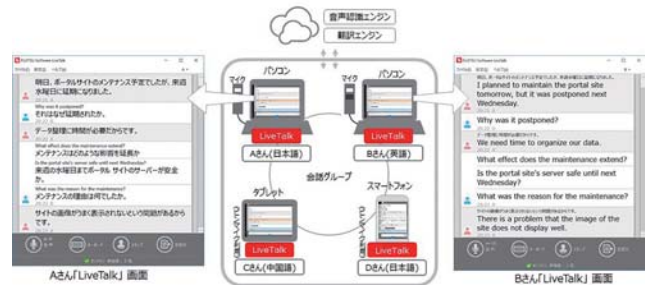

所在地 〒752-0972 山口県下関市長府古江小路町2-48-202
 代表者 若戎 秀昭
 TEL 083-246-3515・090-3604-4263
 URL
 主な取扱商品 無機ELバックライト(エルトップ)・草刈り・伐木代行
 FAX 083-246-3515
 e-mail ebi@star.odn.ne.jp

095

西日本オフィスメーション 株式会社

業種 ソフトウェア開発

出展・展示
内容

FUJITSU Software Live Talk

発言内容をリアルタイム翻訳・ テキスト表示

音声認識とリアルタイム転送技術によって発話内容を共有す
るコミュニケーションツールです。

多言語の音声認識と、AIを搭載した翻訳エンジンに対応し、富
士通SSLの独自技術によって即座に翻訳内容をテキスト表示
する機能を実装しています。これにより、従来の聴覚障がい者との
コミュニケーションだけでなく、様々な言語間でのリアルタイム
なコミュニケーションが実現できます。

LiveTalkはネットワークで繋がった複数のパソコンに発言の内容を共有す
ることで、会議内容を再現するコミュニケーションツールです。

出展目的	<input checked="" type="checkbox"/> 売りたい	<input type="checkbox"/> 買いたい	<input type="checkbox"/> 連携	<input type="checkbox"/> その他
商談を希望する業種	全業種			